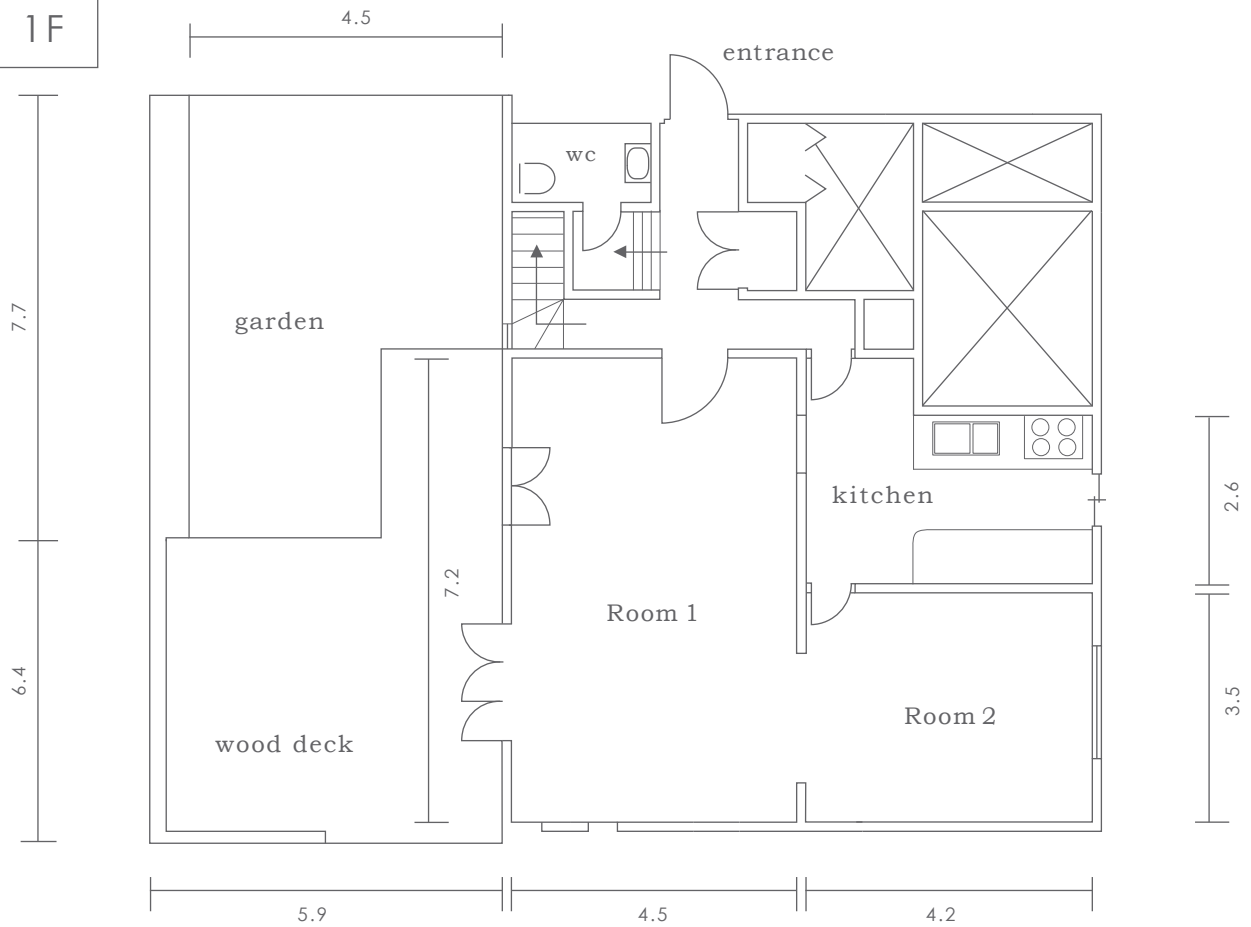

2F

1F

単位：m

室内高				搬入口		床面積		庭面積	デッキ
Room 1	Room 2	Room 3	Kitchen	高さ	1.8 m	1F	71 m ²	72 m ² (駐車スペースを含む)	41 m ²
2.4 m	2.4 m	2.4 m	2.4 m	幅	1.5 m	2F	66 m ²		