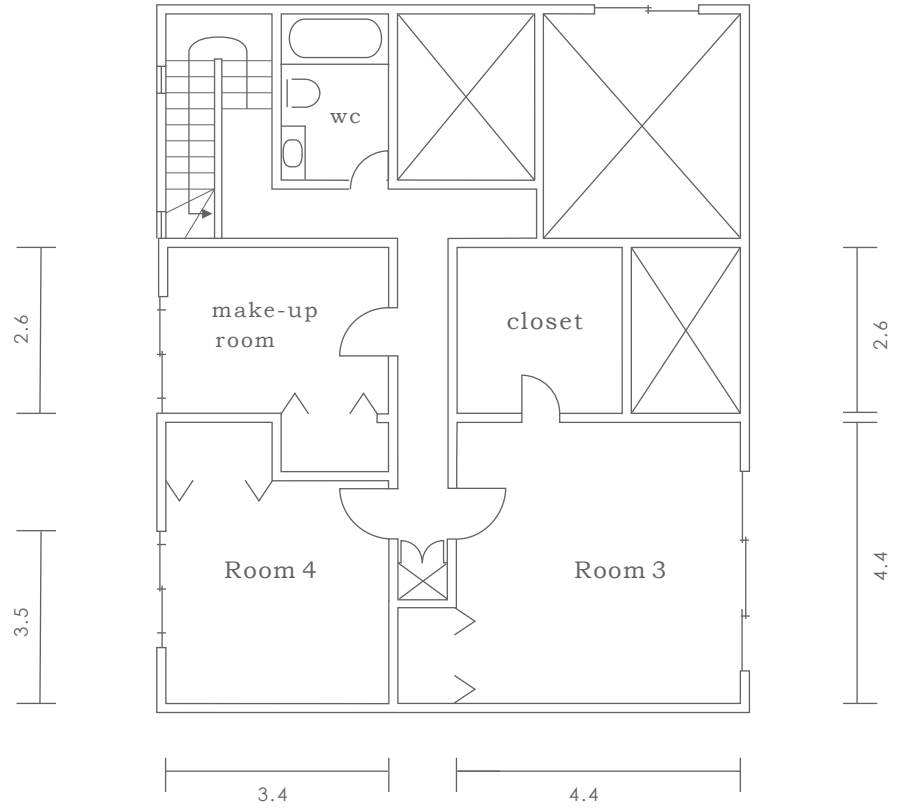

2F

1F

単位：m

室内高				搬入口		床面積		庭面積	デッキ
Room 1	Room 2	Room 3	Kitchen	高さ	1.8 m	1F	71 m ²	72 m ² (駐車スペースを含む)	41 m ²
2.4 m	2.4 m	2.4 m	2.4 m	幅	1.5 m	2F	66 m ²		