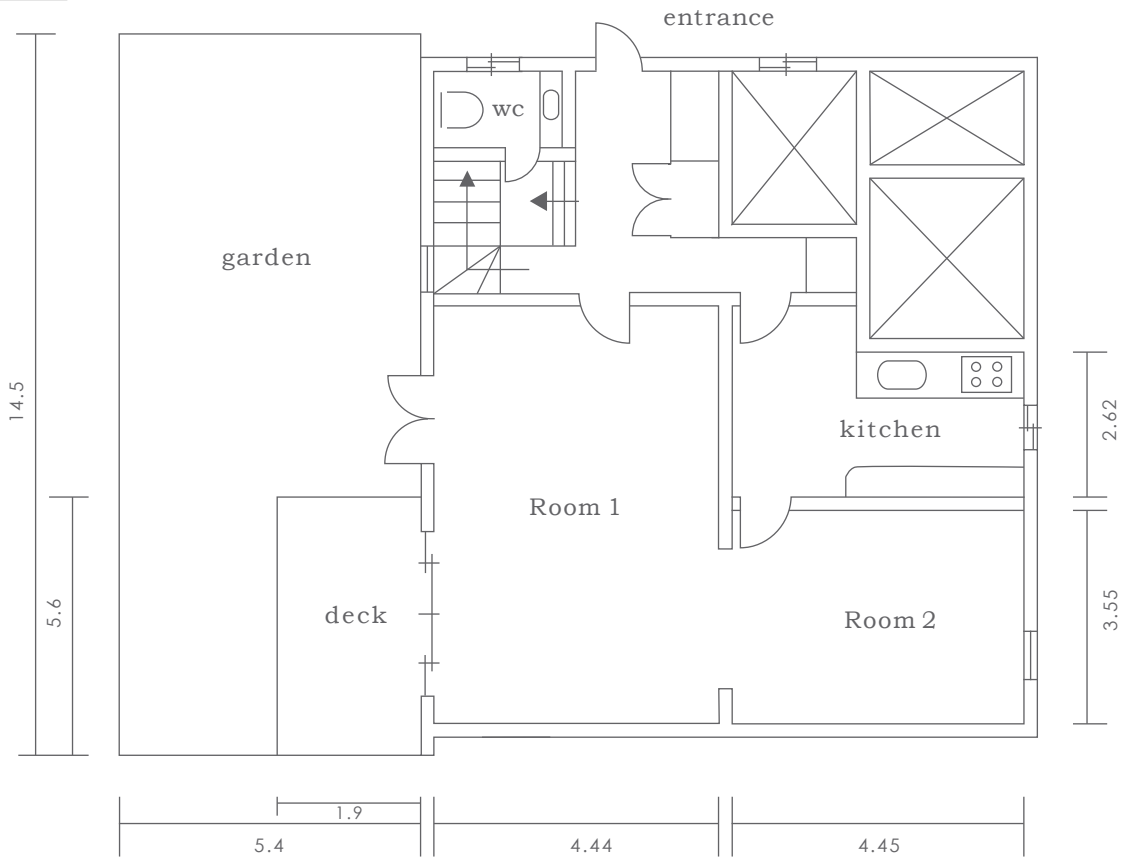

2F

1F

単位：m

室内高						搬入口		床面積		庭面積
Room 1	Room 2	Room 3	Room 4	Room 5	Room 6	高さ	2.12m	1F	75.6㎡	78.3 ㎡ (ウッドデッキ 10.6 ㎡)
2.3m	2.3m	2.3m	2.3m	2.3m	2.3m	幅	1.16m	2F	82.7㎡	