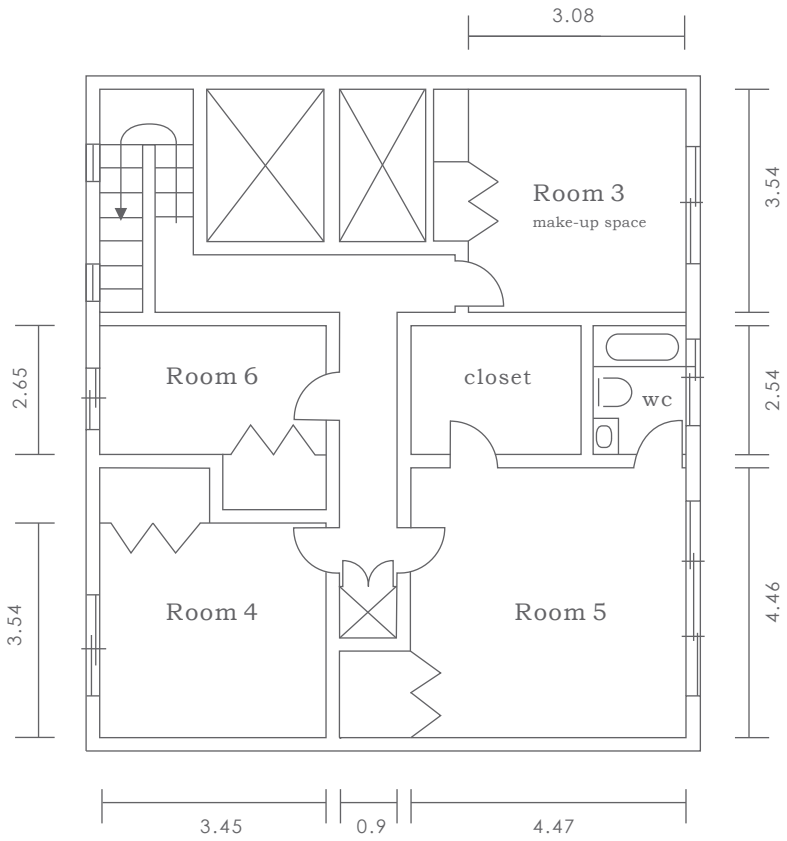

2F

1F

単位：m

室内高						搬入口		床面積		庭面積
Room 1	Room 2	Room 3	Room 4	Room 5	Room 6	高さ	2.12m	1F	75.6㎡	78.3 ㎡ (ウッドデッキ 10.6 ㎡)
2.3m	2.3m	2.3m	2.3m	2.3m	2.3m	幅	1.16m	2F	82.7㎡	